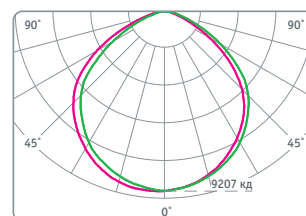

NHB-P4-100-6.5K-120D-LED

NHB-P4-150-6.5K-120D-LED

NHB-P4-200-6.5K-120D-LED

Код продукта	Мощность, Вт	Напряжение, В	Цветовая температура, К	Световой поток, лм	Угол светового потока	Кэф. мощн., cos φ	Вес, г	Размер, мм	Кол-во штук в упаковке	Штрихкод
NHB-P4-100-6.5K-120D-LED	100	176–264	6500	12500	120°	>0,9	1380	Ø270x83	6	4680043 14434 1
NHB-P4-150-6.5K-120D-LED	150	176–264	6500	18750	120°	>0,9	1930	Ø325x91	4	4680043 14435 8
NHB-P4-200-6.5K-120D-LED	200	176–264	6500	25000	120°	>0,9	2490	Ø360x91	4	4680043 14436 5