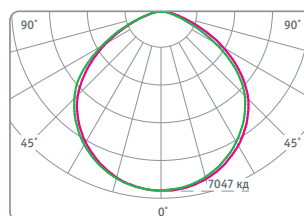

NHB-P4-100-6.5K-120D-LED

NHB-P4-150-6.5K-120D-LED

NHB-P4-200-6.5K-120D-LED

Код продукта	Мощность, Вт	Напряжение, В	Цветовая температура, К	Световой поток, лм	Угол светового потока	Кэф. мощн., cos φ	Вес, г	Размер, мм	Кол-во штук в упаковке	Штрихкод
NHB-P4-100-6.5K-120D-LED	100	176–264	6500	12500	120°	>0,9	1380	Ø270x83	6	4680043 14434 1
NHB-P4-150-6.5K-120D-LED	150	176–264	6500	18750	120°	>0,9	1930	Ø325x91	4	4680043 14435 8
NHB-P4-200-6.5K-120D-LED	200	176–264	6500	25000	120°	>0,9	2490	Ø360x91	4	4680043 14436 5