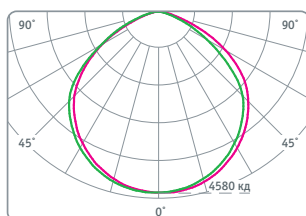

NHB-P4-100-6.5K-120D-LED

NHB-P4-150-6.5K-120D-LED

NHB-P4-200-6.5K-120D-LED

Код продукта	Мощность, Вт	Напряжение, В	Цветовая температура, К	Световой поток, лм	Угол светового потока	Кэф. мощн., cos φ	Вес, г	Размер, мм	Кол-во штук в упаковке	Штрихкод
NHB-P4-100-6.5K-120D-LED	100	176–264	6500	12500	120°	>0,9	1380	Ø270x83	6	4680043 14434 1
NHB-P4-150-6.5K-120D-LED	150	176–264	6500	18750	120°	>0,9	1930	Ø325x91	4	4680043 14435 8
NHB-P4-200-6.5K-120D-LED	200	176–264	6500	25000	120°	>0,9	2490	Ø360x91	4	4680043 14436 5